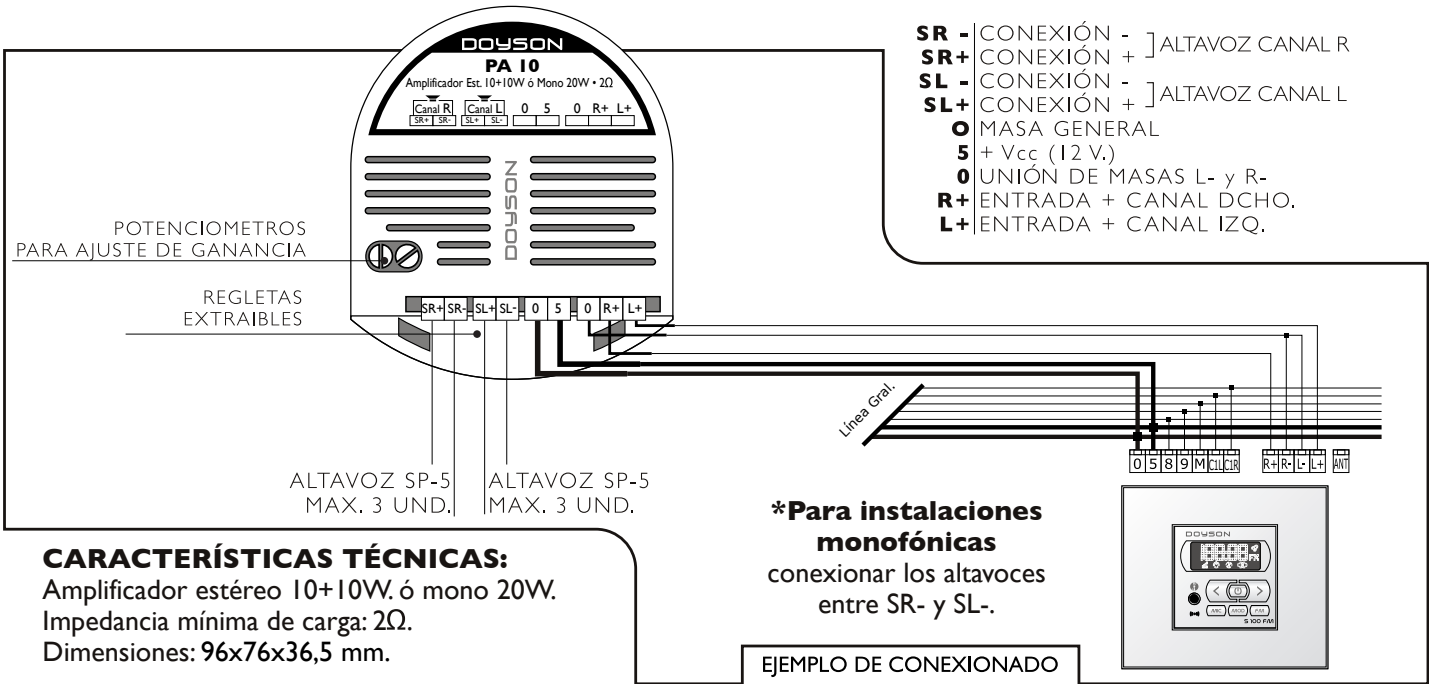

# PA 10

ASISTENCIA TÉCNICA • LÍNEA GRATUITA

**900 40 40 50**

[www.doyson.com](http://www.doyson.com)

- SR -** CONEXIÓN - ] ALTAVOZ CANAL R
- SR+** CONEXIÓN + ] ALTAVOZ CANAL R
- SL -** CONEXIÓN - ] ALTAVOZ CANAL L
- SL+** CONEXIÓN + ] ALTAVOZ CANAL L
- 0** MASA GENERAL
- 5** + Vcc (12 V.)
- 0** UNIÓN DE MASAS L- y R-
- R+** ENTRADA + CANAL DCHO.
- L+** ENTRADA + CANAL IZQ.

**\*Para instalaciones monofónicas**  
 conectar los altavoces  
 entre SR- y SL-.

EJEMPLO DE CONEXIONADO

5 100 FM

**CARACTERÍSTICAS TÉCNICAS:**  
 Amplificador estéreo 10+10W. ó mono 20W.  
 Impedancia mínima de carga: 2Ω.  
 Dimensiones: 96x76x36,5 mm.