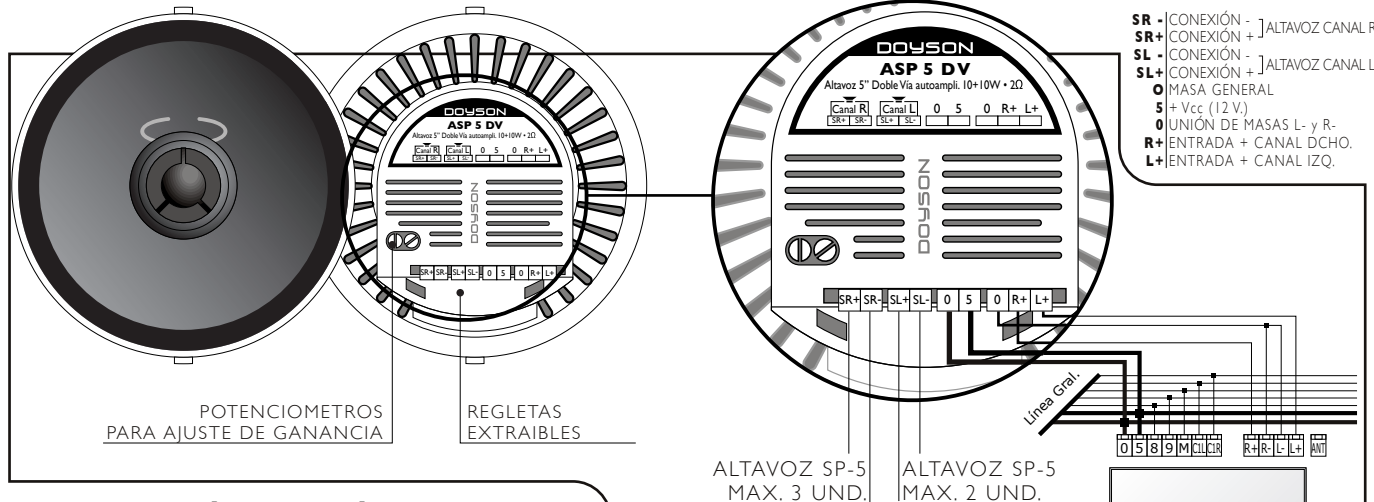

900 40 40 50

www.doyson.com

ASP 5 DV

CARACTERÍSTICAS TÉCNICAS:

Amplificador estéreo 10+10W. ó mono 20W.

Impedancia mínima de carga: 2Ω.

Resp. frecuencia: 90-19.000 Hz.

Dimensiones: Ø132X70 mm.

***Para instalaciones monofónicas**
 conectar los altavoces entre SR- y SL-.

EJEMPLO DE CONEXIONADO